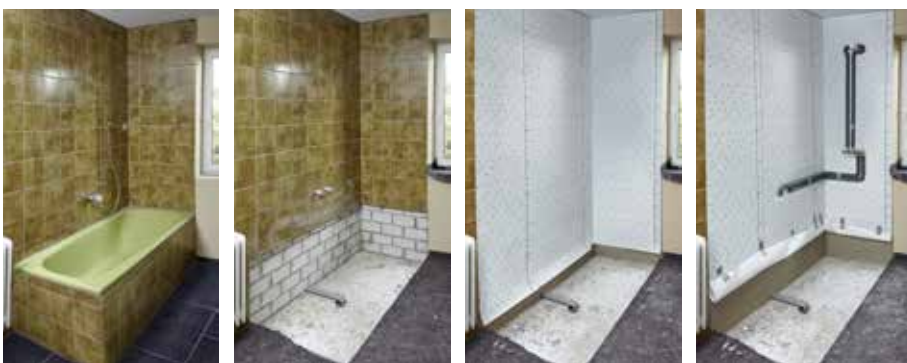

1 | Badkuip eruit

2 | Ondergrond controleren

3 | Afdichting aanbrengen

4 | Opbouw installeren