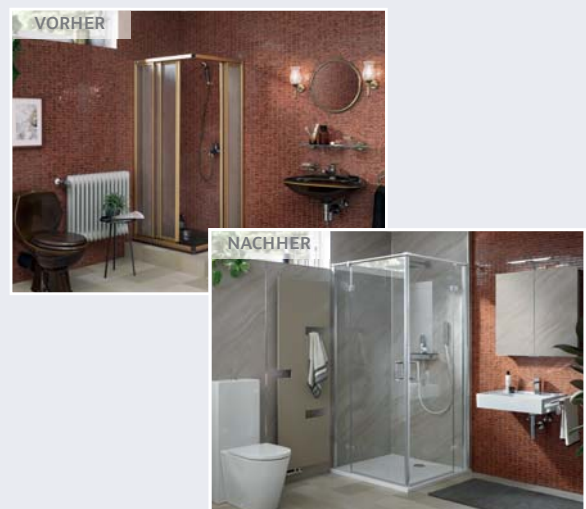

#### Set-Inhalt:

- 2 × RenoConcept Trägerplatte  
(100 × 255 × 5 cm)
- 2 × RenoDeco Designplatte  
(100 × 255 cm)
- 1 × Befestigungsset 1  
(für z. B. Brausestange oder Handtuchhalter)  
(4 × Schrauben + Dübel)
- 1 × Eckprofil, innen

**Setpreis 800,- €**

4 × Montagekit **156,- €**

1 × Duschwanne Marmor Polymer Plan  
(100 × 100 cm) +  
Aqua Proof Dichtset **644,- €**

1 × Duschkabine Atelier Plan  
EckEinstieg 100 × 100 × 200 cm,  
ESG klar hell, chromoptik **1415,- €**

1 × Shower-Set 3.34 Eckig,  
AquaSwitch UP-Thermostat mit  
2 Abgängen Wandarm und  
Kopfbrause Designhandbrause **669,- €**

(unverbindliche Preisempfehlung in € zzgl. MwSt.)