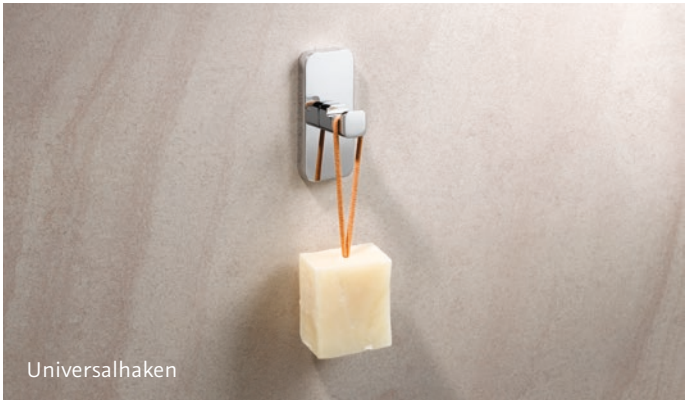

6
ACCESSOIRES

3
TRENDFARBEN

Universalhaken