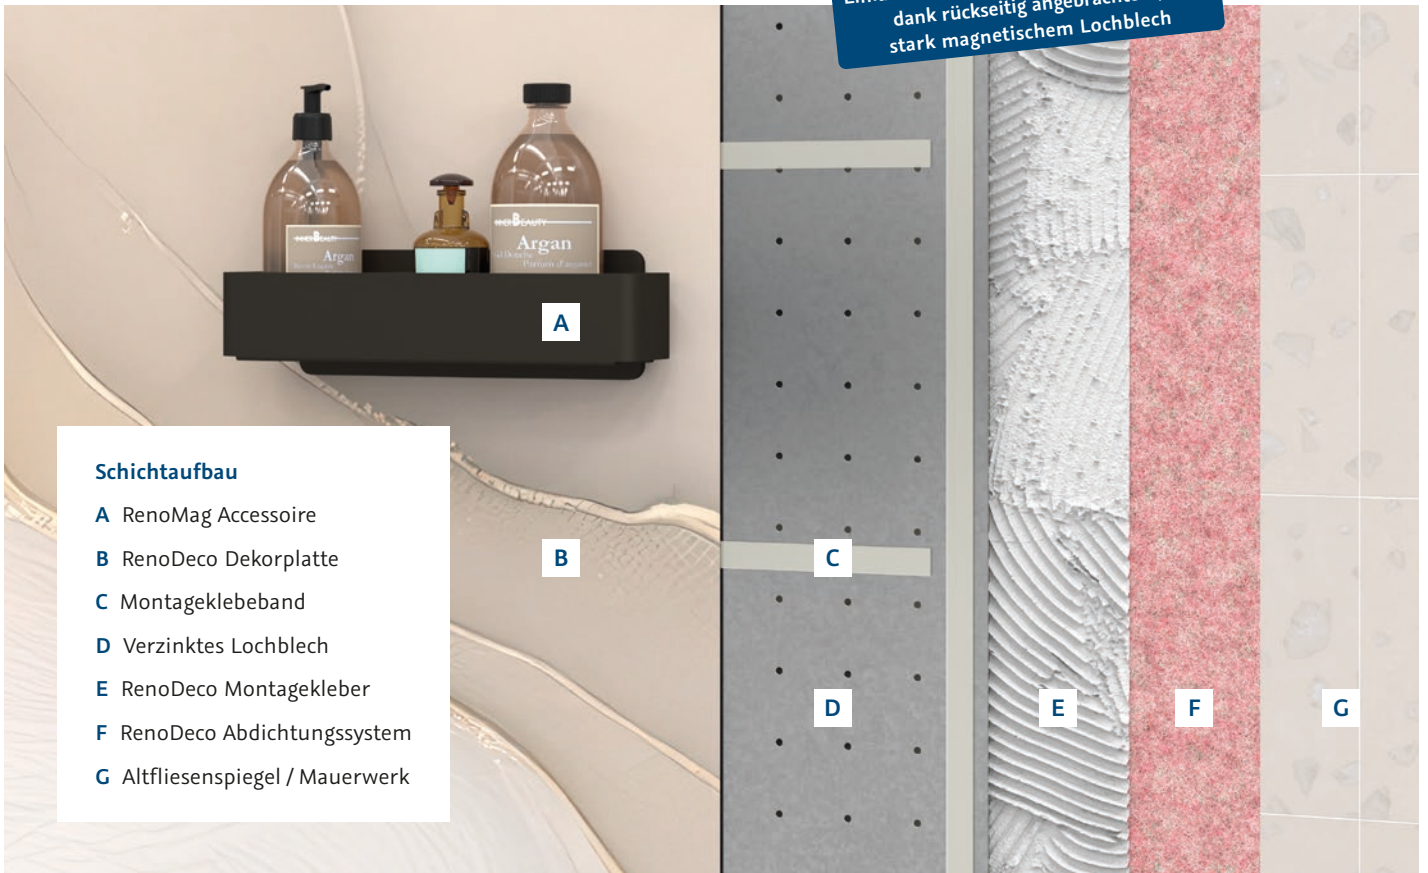

Duschablage, Schwarz-matt

Handbrausehalter

Duschablage, Gunmetal gebürstet

Handtuchhalter

Alles findet seinen Platz

RenoMag – Magnetisch, praktisch, flexibel fixiert

Mit RenoMag wird das beliebte Wandverkleidungskonzept RenoDeco um innovatives, praktisches Magnetzubehör erweitert. Die stark magnetischen Accessoires haften dank eines rückseitig angebrachten Blechs an der RenoDeco Dekorplatte. Der Nutzer kann sie so flexibel an der Wand platzieren, was Ordnung rund um den Duschplatz schafft. Aufwändiges Bohren oder Kleben entfällt. Abhängig von der Badsituation kann zwischen sechs Utensilien in drei Trendfarben gewählt werden.

Die Pluspunkte

- + Sicherer Halt ohne Bohren oder Kleben – dank Magnetkraft
- + Vielfältiges Produktsortiment einsetzbar am Duschplatz, Waschtisch oder an der Badewanne
- + Flexible Positionierung für Nutzer mit unterschiedlichen Bedürfnissen
- + Hochwertiges, stabiles Material aus Metall mit moderner Optik
- + Einfaches Hinzufügen oder Entfernen der Accessoires
- + Leichte Reinigung der Wandverkleidung und RenoMag Accessoires
- + Drei Produktfarben für mehr Designvielfalt im Bad

HIER STIMMEN KONZEPT, PREIS UND QUALITÄT

Einfaches Anbringen ganz ohne Bohren –
dank rückseitig angebrachtem,
stark magnetischem Lochblech

Schichtaufbau

- A RenoMag Accessoire
- B RenoDeco Dekorplatte
- C Montageklebeband
- D Verzinktes Lochblech
- E RenoDeco Montagekleber
- F RenoDeco Abdichtungssystem
- G Altfließenspiegel / Mauerwerk

Die Montage des Magnetsystems gestaltet sich denkbar einfach

Das separat erhältliche Lochblech-Set beinhaltet zwei magnetische Lochbleche im Format 100 x 60 cm sowie spezielles Montageklebeband. Damit werden die Bleche schnell und sicher auf der Rückseite der RenoDeco Dekorplatten angebracht. Danach werden die beliebten Aluminium-Verbundplatten mit Montagekleber wie gewohnt auf der Wandabdichtung montiert. Im Anschluss können die gewünschten RenoMag Accessoires flexibel auf der magnetischen Fläche positioniert werden.